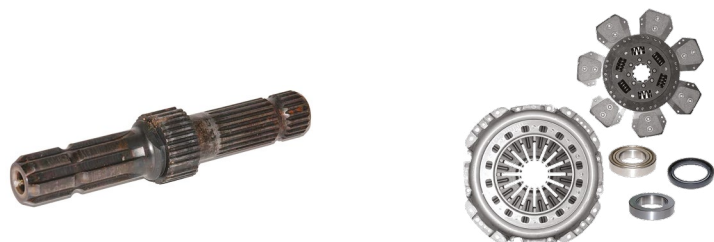

COUDE ÉCHAPPEMENT

Le coude permet de relier le collecteur au silencieux d'échappement.

COLLECTEUR

Un collecteur relie la sortie de chaque cylindre directement à l'échappement.

TRANSMISSION - EMBRAYAGE - FREINAGE

ARBRE PRISE DE FORCE

Pour une transmission performante du couple moteur vers vos outils, l'arbre de prise de force de votre tracteur doit être en bon état.

KIT EMBRAYAGE COMPLET

Pour votre sécurité, il est nécessaire de remplacer votre embrayage usé. S'il n'est pas changé à temps, vous risquez des problèmes de traction voire une immobilisation du véhicule.