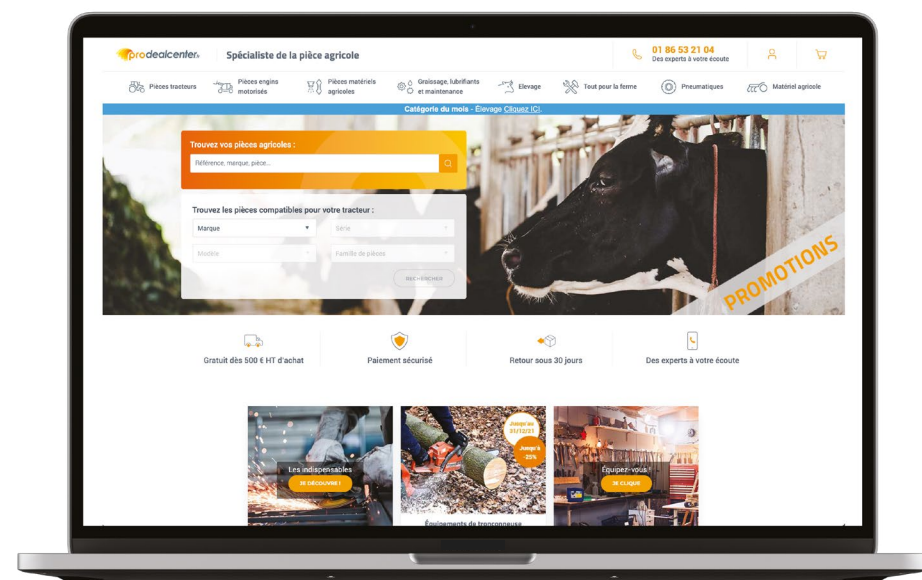

COMMENT COMMANDER ?

Création d'une commande en 5 étapes :

- 1 Je cherche mes produits
- 2 J'ajoute les produits à mon panier
- 3 Je crée mon compte
  Possibilité de faire des devis.
- 4 Je règle ma commande
  Paiement sécurisé : par carte bancaire, chèque, virement, mandat administratif
- 5 Je reçois ma commande directement sur l'exploitation

Pour passer commande, n'hésitez pas à nous appeler !

SOMMAIRE

PIÈCES TRACTEUR :

p.8 à p.19

PIÈCES MATÉRIELS AGRICOLES :

p.20 à p.29

MATÉRIEL AGRICOLE :

p.30 à p.33

PIÈCES ENGIN MOTORISÉS :

p.34 à p.37

TOUT POUR LA FERME :

p.38 à p.43

ÉLEVAGE :

p.44 à p.49