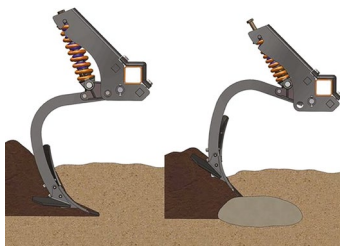

Matériel
Agricole

ILGI DÉCHAUMEUR

ARAGON 6M SP

Pour un travail superficiel du sol, découvrez nos déchaumeurs à disques indépendants entre 2m50 et 12m.

Voir la vidéo

APOLLO 4M

Pour un travail du sol superficiel ou en profondeur, découvrez nos déchaumeurs à dents fixes ou non-stop entre 2m50 et 8m.

Voir la vidéo

ILGI CHARRUE À PLANCHE

La charrue à planche Dragon est le meilleur rapport qualité-prix du marché. Elle a l'avantage d'être réversible hydrauliquement et simple d'utilisation. Nous vous la proposons en 3, 4 et 5 corps.