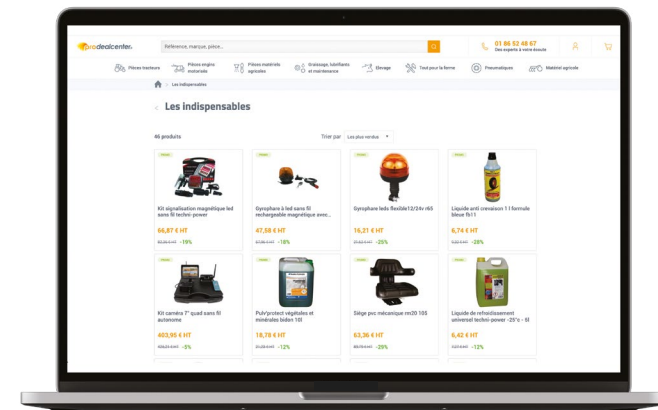

LES INDISPENSABLES DE VOTRE EXPLOITATION

Les indispensables, **des promotions toute l'année** pour votre exploitation !

Retrouvez une sélection d'articles du quotidien à des **prix imbattables** !

Pour vous proposer toujours **plus de choix**, nous remplaçons régulièrement ces références.

Faites votre choix entre : lot de 2 bobines de papier, WD40 500ml, savon d'atelier, gyrophare, ...

Contactez-nous si vous avez besoin d'aide.